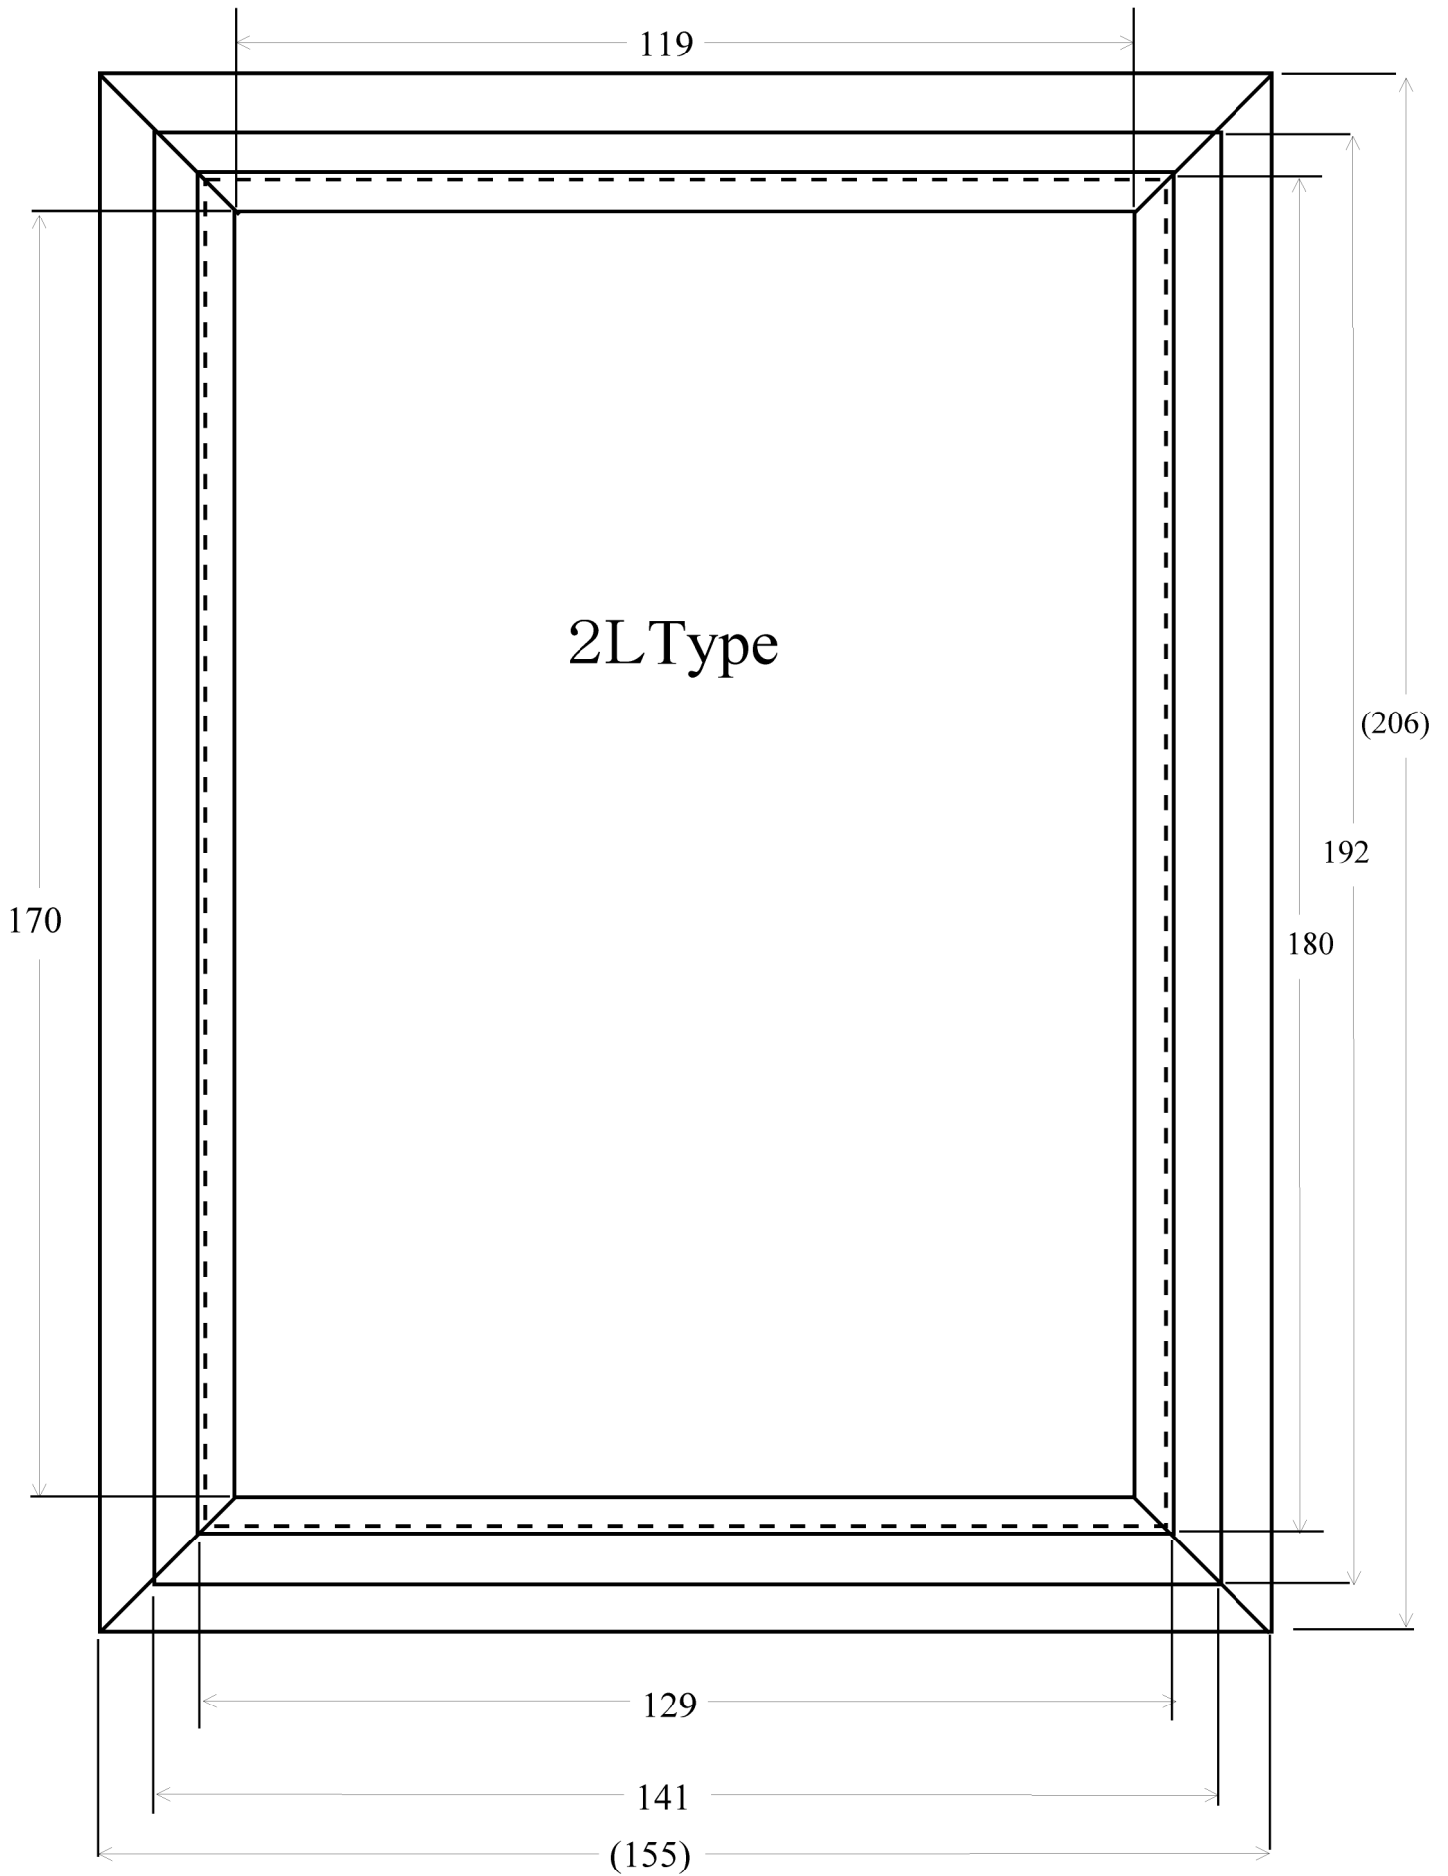

写真A4 210×297  
 ガラス 211×298  
 裏板 312×225

縮尺 1/2

写真 2 L 178 × 127  
 ガラス 179 × 128  
 裏板 191 × 140